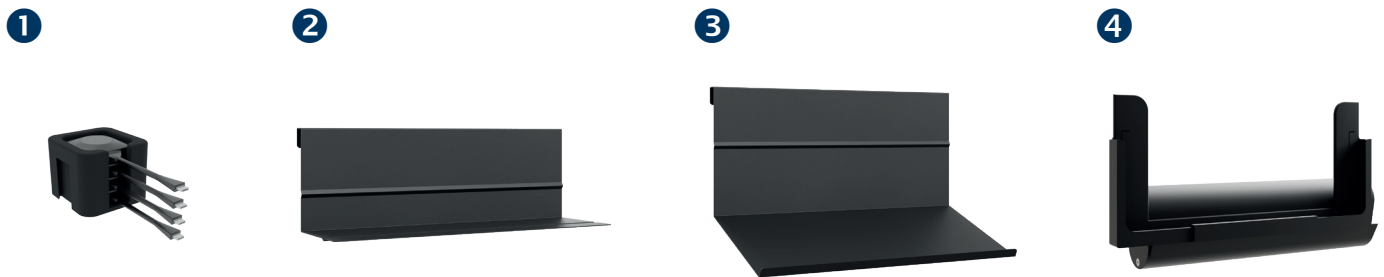

CON-Line[®] Big FS Lift Cisco Webex Board Pro 75“ Art.-Nr.: 2788 Medienstele, freistehend, elektrisch höhenverstellbar

- Freistehende Medienstele mit integriertem Lift
 - Displayspezifisch optimiert für Collaboration-Gerät Cisco Webex Board Pro 75“
 - Bildschirmmontage in Landscape-Ausrichtung
 - Elektro-motorische Höhenverstellung mit 500 mm Fahrweg
 - Kollisionsschutz - Lift stoppt bei Widerstand
 - Tastbedienung mit 4 individuellen Speicherplätzen
 - Herausnehmbare, 2-teilige AV-Montageplatten
 - Belüftungseinsätze im Korpus
- Frontcover seitlich aufschiebbar inkl. Soft-Close Dämpfern
 - AV-Zubehör findet, vor Fremdzugriff geschützt, im Inneren des Möbelkorpus seinen Platz
 - Versenkbares Sicherheitsschloss an der Korpusseite
 - Kippsichere Bodenplatte
 - Farbe
Korpus: weiß | Bodenplatte: schwarz

Versenkbares Sicherheitsschloss

2-teilige AV-Montageplatte

AV-Zubehör findet im Inneren problemlos Platz

Zubehör CON-Line[®]

Optionales Zubehör für CON-Line und CON-Line Big

Art.-Nr.:	Artikelbezeichnung	Funktion & Eignung	Abbildung	Farbe
2935	CON-Line [®] Dangle Tray	Dongle-Ablage, geeignet für alle Ausführungen der CON-Line [®] - und CON-Line [®] Big Medienstelen	1	schwarz
2932	CON-Line [®] AV Shelf	AV-Ablage, geeignet für alle Ausführungen der CON-Line [®] - und CON-Line [®] Big Medienstelen	2	
2933	CON-Line [®] Lapholder	Laptop-Halter, geeignet für alle Ausführungen der CON-Line [®] - und CON-Line [®] Big Medienstelen	3	
2882	CON-Line [®] Tableholder	Tablet-Halter, universal, geeignet für alle Ausführungen der CON-Line [®] - und CON-Line [®] Big Medienstelen	4	