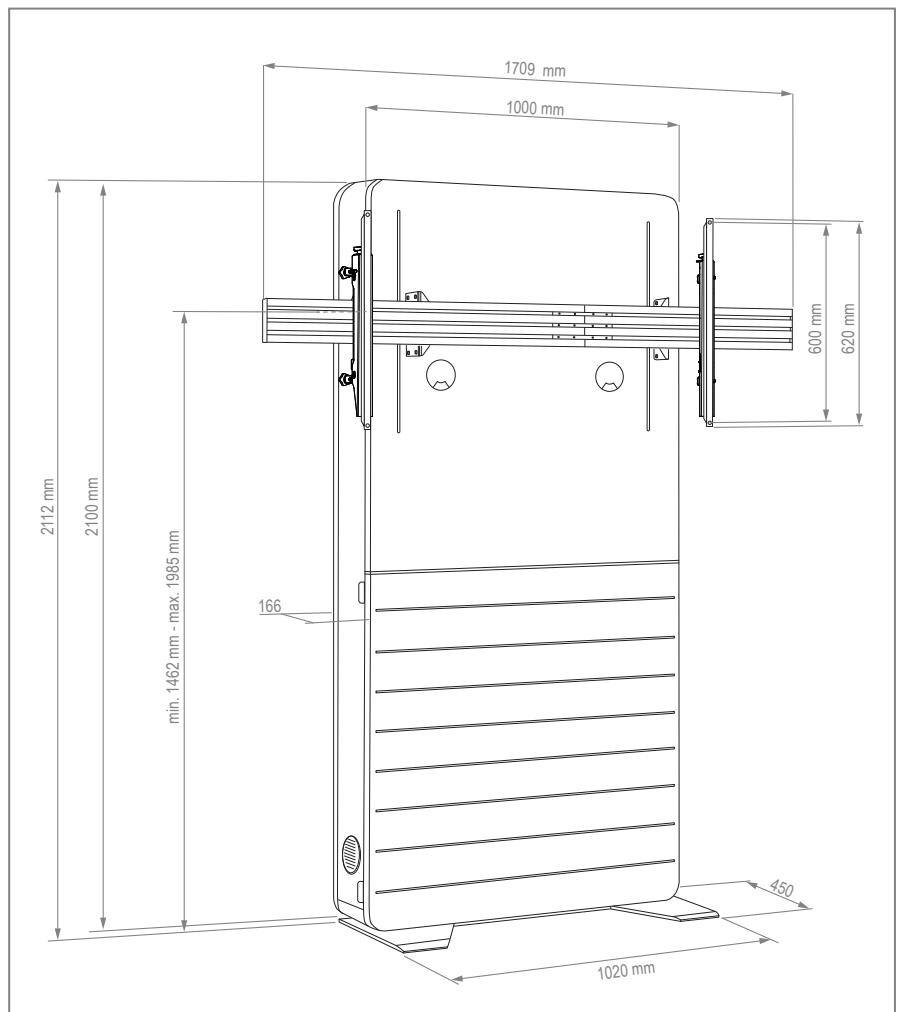

CON-Line[®] Big FS Lift Cisco Webex Board Pro 75“ Art.-Nr.: 2788 Medienstele, freistehend, elektrisch höhenverstellbar

- Freistehende Medienstele mit integriertem Lift
 - Displayspezifisch optimiert für Collaboration-Gerät Cisco Webex Board Pro 75“
 - Bildschirmmontage in Landscape-Ausrichtung
 - Elektro-motorische Höhenverstellung mit 500 mm Fahrweg
 - Kollisionsschutz - Lift stoppt bei Widerstand
 - Tastbedienung mit 4 individuellen Speicherplätzen
 - Herausnehmbare, 2-teilige AV-Montageplatten
 - Belüftungseinsätze im Korpus
- Frontcover seitlich aufschiebbar inkl. Soft-Close Dämpfern
 - AV-Zubehör findet, vor Fremdzugriff geschützt, im Inneren des Möbelkorpus seinen Platz
 - Versenkbares Sicherheitsschloss an der Korpusseite
 - Kippsichere Bodenplatte
 - Farbe
Korpus: weiß | Bodenplatte: schwarz

Versenkbares Sicherheitsschloss

2-teilige AV-Montageplatte

AV-Zubehör findet im Inneren problemlos Platz

Zubehör CON-Line[®]

Optionales Zubehör für CON-Line und CON-Line Big

Art.-Nr.:	Artikelbezeichnung	Funktion & Eignung	Abbildung	Farbe
2935	CON-Line [®] Dangle Tray	Dongle-Ablage, geeignet für alle Ausführungen der CON-Line [®] - und CON-Line [®] Big Medienstelen	1	schwarz
2932	CON-Line [®] AV Shelf	AV-Ablage, geeignet für alle Ausführungen der CON-Line [®] - und CON-Line [®] Big Medienstelen	2	
2933	CON-Line [®] Lapholder	Laptop-Halter, geeignet für alle Ausführungen der CON-Line [®] - und CON-Line [®] Big Medienstelen	3	
2882	CON-Line [®] Tableholder	Tablet-Halter, universal, geeignet für alle Ausführungen der CON-Line [®] - und CON-Line [®] Big Medienstelen	4	