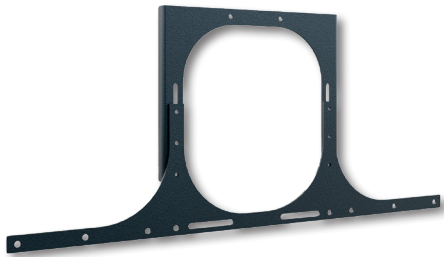

CON-Line[®] Big FS Lift Cisco Webex Board Pro 75“ Art.-Nr.: 2788 Medienstele, freistehend, elektrisch höhenverstellbar

- Freistehende Medienstele mit integriertem Lift
 - Displayspezifisch optimiert für Collaboration-Gerät Cisco Webex Board Pro 75“
 - Bildschirmmontage in Landscape-Ausrichtung
 - Elektro-motorische Höhenverstellung mit 500 mm Fahrweg
 - Kollisionsschutz - Lift stoppt bei Widerstand
 - Tastbedienung mit 4 individuellen Speicherplätzen
 - Herausnehmbare, 2-teilige AV-Montageplatten
 - Belüftungseinsätze im Korpus
- Frontcover seitlich aufschiebbar inkl. Soft-Close Dämpfern
 - AV-Zubehör findet, vor Fremdzugriff geschützt, im Inneren des Möbelkorpus seinen Platz
 - Versenkbares Sicherheitsschloss an der Korpusseite
 - Kippsichere Bodenplatte
 - Farbe
Korpus: weiß | Bodenplatte: schwarz

Versenkbares Sicherheitsschloss

2-teilige AV-Montageplatte

AV-Zubehör findet im Inneren problemlos Platz

Zubehör CON-Line[®]

Optionales Zubehör für CON-Line und CON-Line Big

Art.-Nr.:	Artikelbezeichnung	Funktion & Eignung	Abbildung	Farbe
2935	CON-Line [®] Dangle Tray	Dongle-Ablage, geeignet für alle Ausführungen der CON-Line [®] - und CON-Line [®] Big Medienstelen	1	schwarz
2932	CON-Line [®] AV Shelf	AV-Ablage, geeignet für alle Ausführungen der CON-Line [®] - und CON-Line [®] Big Medienstelen	2	
2933	CON-Line [®] Lapholder	Laptop-Halter, geeignet für alle Ausführungen der CON-Line [®] - und CON-Line [®] Big Medienstelen	3	
2882	CON-Line [®] Tableholder	Tablet-Halter, universal, geeignet für alle Ausführungen der CON-Line [®] - und CON-Line [®] Big Medienstelen	4	

Zubehör CON-Line®

Optionales Zubehör für CON-Line und CON-Line Big

Art.-Nr.: 2286

Art.-Nr.: 2918

Art.-Nr.: 2931

Art.-Nr.: 2278

Art.-Nr.: 2919

Art.-Nr.: 2282