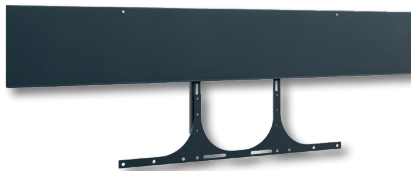

CON-Line[®] Big FS Lift Cisco Webex Board Pro 75“ Art.-Nr.: 2788 Medienstele, freistehend, elektrisch höhenverstellbar

- Freistehende Medienstele mit integriertem Lift
 - Displayspezifisch optimiert für Collaboration-Gerät Cisco Webex Board Pro 75“
 - Bildschirmmontage in Landscape-Ausrichtung
 - Elektro-motorische Höhenverstellung mit 500 mm Fahrweg
 - Kollisionsschutz - Lift stoppt bei Widerstand
 - Tastbedienung mit 4 individuellen Speicherplätzen
 - Herausnehmbare, 2-teilige AV-Montageplatten
 - Belüftungseinsätze im Korpus
- Frontcover seitlich aufschiebbar inkl. Soft-Close Dämpfern
 - AV-Zubehör findet, vor Fremdzugriff geschützt, im Inneren des Möbelkorpus seinen Platz
 - Versenkbares Sicherheitsschloss an der Korpusseite
 - Kippsichere Bodenplatte
 - Farbe
Korpus: weiß | Bodenplatte: schwarz

Versenkbares Sicherheitsschloss

2-teilige AV-Montageplatte

AV-Zubehör findet im Inneren problemlos Platz

Zubehör CON-Line[®]

Optionales Zubehör für CON-Line und CON-Line Big

Art.-Nr.:	Artikelbezeichnung	Funktion & Eignung	Abbildung	Farbe
2935	CON-Line [®] Dangle Tray	Dongle-Ablage, geeignet für alle Ausführungen der CON-Line [®] - und CON-Line [®] Big Medienstelen	1	schwarz
2932	CON-Line [®] AV Shelf	AV-Ablage, geeignet für alle Ausführungen der CON-Line [®] - und CON-Line [®] Big Medienstelen	2	
2933	CON-Line [®] Lapholder	Laptop-Halter, geeignet für alle Ausführungen der CON-Line [®] - und CON-Line [®] Big Medienstelen	3	
2882	CON-Line [®] Tableholder	Tablet-Halter, universal, geeignet für alle Ausführungen der CON-Line [®] - und CON-Line [®] Big Medienstelen	4	

Zubehör CON-Line®

Optionales Zubehör für CON-Line und CON-Line Big

Art.-Nr.: 2286

Art.-Nr.: 2918

Art.-Nr.: 2931

Art.-Nr.: 2278

Art.-Nr.: 2919

Art.-Nr.: 2282